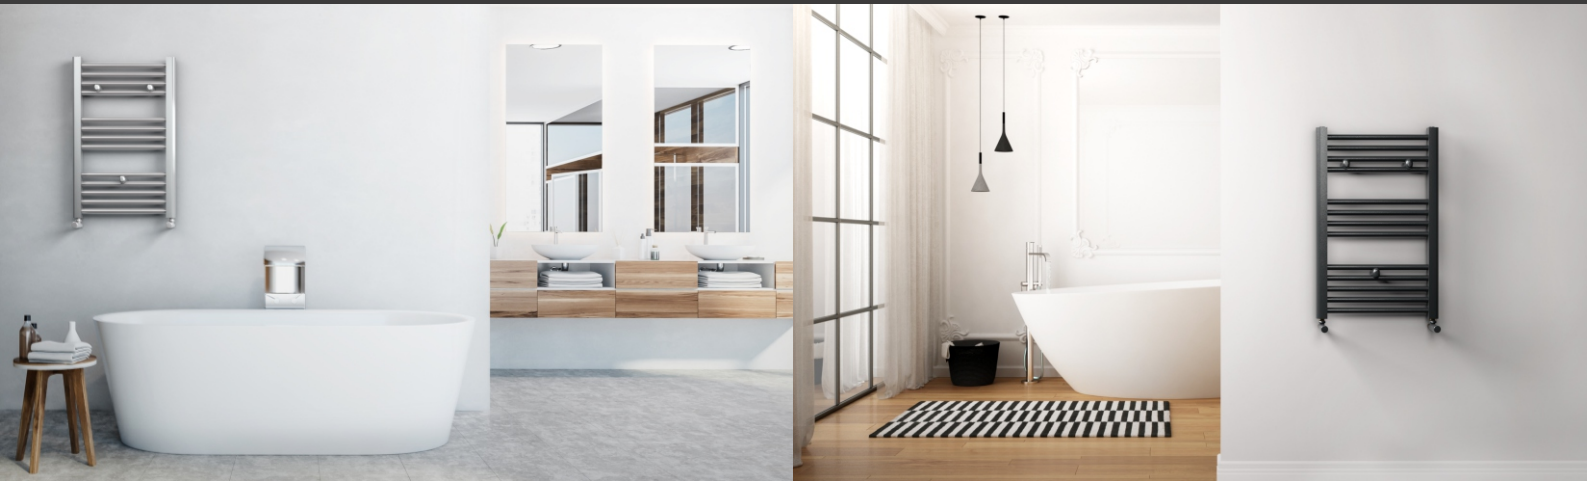

Encanto Antracyt/Czarny

Kod produktu	Moc 85/75/20°C	Moc 75/65/20°C	Moc 55/45/20°C	W	L	D	H	Przyłącze	Pojemność wodna	Waga	Liczba poziomych rurek	Kod EAN
ENCANTO-450X700-A	350 W	290 W	160 W	450 mm	700 mm	400 mm	30 mm	GW 1/2"	2,8 L	4,4 kg	13	5902605405394
ENCANTO-450X1150-A	550 W	460 W	250 W	450 mm	1150 mm	400 mm	30 mm	GW 1/2"	4,7 L	7,3 kg	21	5902605405226
ENCANTO-550X1500-A	930 W	800 W	730 W	550 mm	1500 mm	500 mm	30 mm	GW 1/2"	6,7 L	11 kg	29	5902605405219

Encanto Chrom

Kod produktu	Moc 85/75/20°C	Moc 75/65/20°C	Moc 55/45/20°C	W	L	D	H	Przyłącze	Pojemność wodna	Waga	Liczba poziomych rurek	Kod EAN
ENCANTO-450X700-C	270 W	210 W	120 W	450 mm	700 mm	400 mm	30 mm	GW 1/2"	2,8 L	4,4 kg	13	5902605405189
ENCANTO-450X1150-C	420 W	340 W	200 W	450 mm	1150 mm	400 mm	30 mm	GW 1/2"	4,7 L	7,3 kg	21	5902605405196
ENCANTO-550X1500-C	680 W	580 W	330 W	550 mm	1500 mm	500 mm	30 mm	GW 1/2"	6,7 L	11 kg	29	5902605405202

Opis oznaczeń w tabelach:

W= Szerokość   D= Rozstaw przyłączy   GW= gwint wewnętrzny
L= Długość   H= Głębokość   GZ= gwint zewnętrzny

Dodatkowe informacje:

- moc grzejników [W] zgodna z normą EN 442,
- najwyższej jakości stal Q195 (kolor biały i Antracyt) / SPCC (chrom),
- maksymalna temp. wody w obiegu C.O. powinna wynosić <90°C,
- maksymalna temp. wody dla grzałki elektrycznej NEX wynosi <87°C,
- maksymalne ciśnienie pracy 0,6 Mpa.

Gwarancja do 8 lat

Grzejniki łazienkowe Warmtec objęte są gwarancją **door-to-door** do 8-lat. Oznacza to, że przez ten okres, w przypadku usterki podlegającej gwarancji, produkt zostanie odebrany **na koszt producenta**. Następnie przez firmę kurierską przetransportowany do serwisu, gdzie zostanie wykonana profesjonalna naprawa.