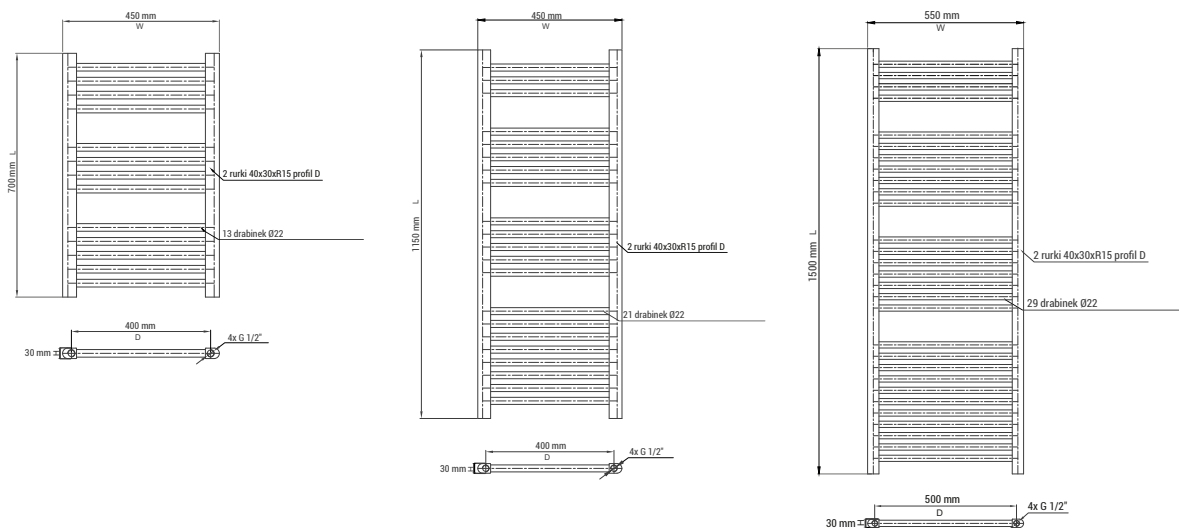

Zalety grzejnika Encanto

- ✓ wymienne źródła ogrzewania: woda, grzałka elektryczna NEX,
- ✓ najwyższej jakości stal Q195 / SPCC,
- ✓ temperatura maksymalna do 90°C,
- ✓ maksymalne ciśnienie pracy 0,6 Mpa,
- ✓ drabinkowa budowa umożliwi suszenie ubrań,
- ✓ dostępny w trzech rozmiarach: 45 x 70 cm, 45 x 115 cm, 55 x 150,
- ✓ podłączenie dolne i krzyżowe z gwintem 1/2" (4 otwory),
- ✓ akcesoria montażowe w zestawie.

Warmtec®

Warianty kolorystyczne grzejnika Encanto

Wymiary grzejnika Encanto

Encanto Biały

Kod produktu	Moc 85/75/20°C	Moc 75/65/20°C	Moc 55/45/20°C	W	L	D	H	Przyłącze	Pojemność wodna	Waga	Liczba poziomych rurek	Kod EAN
ENCANTO-450X700-B	350 W	290 W	160 W	450 mm	700 mm	400 mm	30 mm	GW 1/2"	2.8 L	4.4 kg	13	5902605405158
ENCANTO-450X1150-B	550 W	460 W	250 W	450 mm	1150 mm	400 mm	30 mm	GW 1/2"	4.7 L	7.3 kg	21	5902605405165
ENCANTO-550X1500-B	930 W	800 W	730 W	550 mm	1500 mm	500 mm	30 mm	GW 1/2"	6.7 L	11 kg	29	5902605405172

Encanto Antracyt/Czarny

Kod produktu	Moc 85/75/20°C	Moc 75/65/20°C	Moc 55/45/20°C	W	L	D	H	Przyłącze	Pojemność wodna	Waga	Liczba poziomych rurek	Kod EAN
ENCANTO-450X700-A	350 W	290 W	160 W	450 mm	700 mm	400 mm	30 mm	GW 1/2"	2,8 L	4,4 kg	13	5902605405394
ENCANTO-450X1150-A	550 W	460 W	250 W	450 mm	1150 mm	400 mm	30 mm	GW 1/2"	4,7 L	7,3 kg	21	5902605405226
ENCANTO-550X1500-A	930 W	800 W	730 W	550 mm	1500 mm	500 mm	30 mm	GW 1/2"	6,7 L	11 kg	29	5902605405219

Encanto Chrom

Kod produktu	Moc 85/75/20°C	Moc 75/65/20°C	Moc 55/45/20°C	W	L	D	H	Przyłącze	Pojemność wodna	Waga	Liczba poziomych rurek	Kod EAN
ENCANTO-450X700-C	270 W	210 W	120 W	450 mm	700 mm	400 mm	30 mm	GW 1/2"	2,8 L	4,4 kg	13	5902605405189
ENCANTO-450X1150-C	420 W	340 W	200 W	450 mm	1150 mm	400 mm	30 mm	GW 1/2"	4,7 L	7,3 kg	21	5902605405196
ENCANTO-550X1500-C	680 W	580 W	330 W	550 mm	1500 mm	500 mm	30 mm	GW 1/2"	6,7 L	11 kg	29	5902605405202