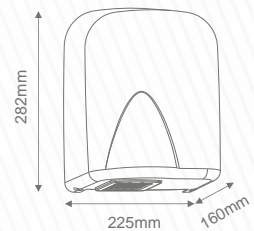

Karta katalogowa

Suszarka do r k

Czas suszenia
30s

suszarka do r k

MidiFlow

ABS | Biała

MOC	1650 W
ZASILANIE	~230V/50Hz
STOPIE OCHRONY	IPX1
POZIOM D WI KU	63 db

>62

PR DKO POWIETRZA

WAGA
3kg

OBUDOWA

TWORZYWO ABS

BIAŁA

- ✓ cicha praca,
- ✓ niewielkie rozmiary,
- ✓ atrakcyjna cena zakupu.

OPTYMALNA DO OBIEKTÓW O NIEWIELKIM NAT ENIU U YTKOWANIA.

GWARANCJA
(door-to-door)