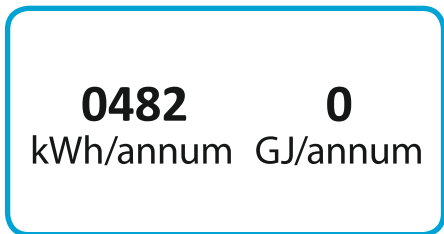

**ENERG**  
енергия · ενεργεια

**Warmtec**<sup>®</sup>

EcoSink+ 3,5 kW

**15** dB

**0487**      **0**  
kWh/annum    GJ/annum

**ENERG**  
енергия · ενεργεια

**Warmtec**<sup>®</sup>

EcoSink+ 5,5 kW

**ENERG**  
енергия · ενέργεια

**Warmtec**<sup>®</sup>

EcoSink+ 7 kW

**15** dB

**0482**      **0**  
kWh/annum    GJ/annum