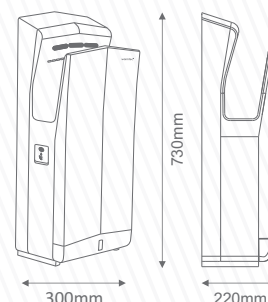

WAGA
13kg

OBUDOWA

STAL NIERDZEWNA

MATOWA

GWARANCJA
(door-to-door)

3 lata

Zalety elektrycznej suszarki do rąk **WARMTEC JetFlow Exclusive**:

- ✓ najnowocześniejsza technologia,
- ✓ skuteczne **suszenie w kilka sekund**,
- ✓ ekskluzywny wygląd,
- ✓ wyjątkowo ekonomiczna eksploatacja,
- ✓ wyposażona w wymienny filtr **HEPA**,
- ✓ **antybakteryjna powłoka** komory suszenia,
- ✓ silne wielokierunkowe strumienie powietrza „ściągają” błyskawicznie wilgoć z powierzchni dłoni, nie przesuszając skóry,
- ✓ trwała obudowa - stal nierdzewna,
- ✓ trwałość silnika - minimum **14 lat**,
- ✓ niebieskie podświetlenie **LED** komory suszenia.