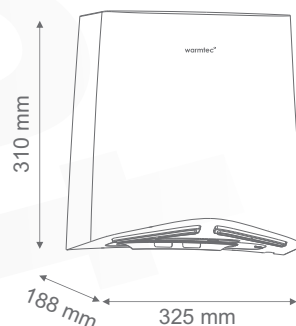

Zalety

- ✓ bardzo krótki czas suszenia,
- ✓ niski pobór energii elektrycznej,
- ✓ **potężna moc** dmuchawy,
- ✓ wytrzymały silnik wysokoobrotowy,
- ✓ filtr HEPA.

OPTYMALNA DO OBIEKTÓW O WYSOKIM NATĘŻENIU UŻYTKOWANIA