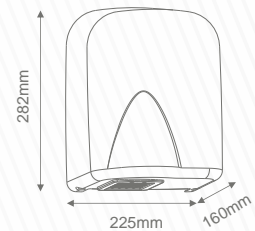

Karta katalogowa

Suszarka do r k

Czas suszenia
30s

suszarka do r k

MidiFlow STAL Matowa

MOC	1650 W
ZASILANIE	~230V/50Hz
STOPIE OCHRONY	IPX1
POZIOM D WI KU	63 db

>62 PR DKO POWIETRZA
km/h

WAGA
3kg

- ✓ cicha praca,
- ✓ niewielkie rozmiary,
- ✓ **najta** sza suszarka w obudowie ze stali nierdzewnej.

OPTYMALNA DO OBIEKTÓW O NIEWIELKIM NAT ENIU U YTKOWANIA.

OBUDOWA

STAL NIERDZEWNA

MATOWA

GWARANCJA
(door-to-door)