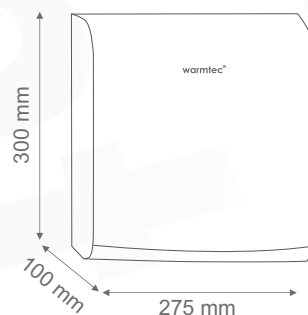

Zalety

- ✓ niewielka obudowa,
- ✓ krótki czas suszenia,
- ✓ niski pobór energii elektrycznej,
- ✓ wytrzymały silnik wysokoobrotowy.

OPTYMALNA DO OBIEKTÓW O WYSOKIM NATĘŻENIU UŻYTKOWANIA