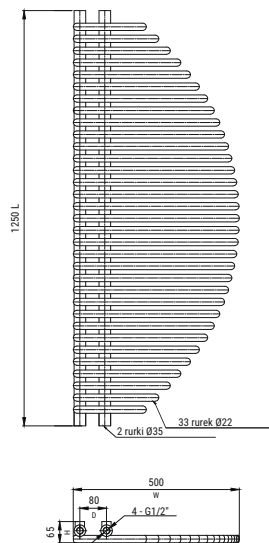

### Circulo Antracyt/Czarny

Kod produktu	Moc 85/75/20°C	Moc 75/65/20°C	Moc 55/45/20°C	W	L	D	H	Przyłącze	Pojemność wodna	Waga	Liczba poziomych rurek	Kod EAN
CIRCULO-500x1250-A	720 W	570 W	300 W	500 mm	1250 mm	80 mm	65 mm	GW 1/2"	5,9 L	11,9 kg	33	5902605405271