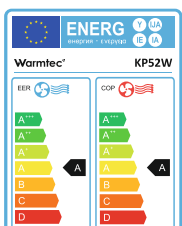

Klasa energetyczna A/A

Wychodząc na przeciw oczekiwaniom swoich klientów wprowadziliśmy wysokiej jakości klimatyzator przenośny. Dzięki temu każdy klient korzystający z klimatyzatora WARMTEC może liczyć na energooszczędne użytkowanie urządzenia.

Zalety KP52W:

- ✓ 5 trybów pracy: chłodzenie, osuszanie, cyrkulacja, ogrzewanie, oczyszczanie powietrza,
- ✓ pilot sterowania,
- ✓ funkcja **SWING** - regulacja kąta nawiewu,
- ✓ 24-godzinny timer,
- ✓ filtr **HEPA**,
- ✓ tryb nocny,
- ✓ możliwość sterowania za pomocą **Wi-Fi**,
- ✓ 3 prędkości wentylatora,
- ✓ kółka ułatwiające przemieszczanie,
- ✓ wydajność do 60 m²,
- ✓ gwarancja 3 lata.