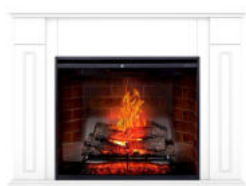

LURI

Harmonia w każdym calu z kominkiem Luri.

Luri to ekluzywny dodatek do salonu, który nada mu świeżego charakteru i oryginalności. Uwagę przyciągają żłobienia na froncie bryły będące istotnym akcentem całej stylistyki. Środek wkładu imituje prawdziwe cegietki a efekt płomienia technologii Revillusion wypełnia wnętrze swoim blaskiem dodając mu przytulności oraz klimatu. Wbudowany czujnik światła automatycznie dostosowuje jasność oświetlenia wkładu do poziomu oświetlenia pomieszczenia, dbając o jak najlepszy efekt wizualny płomienia.

Specyfikacja techniczna wkładu Revillusion

Producent wkładu	Dimplex
Efekt płomienia	Revillusion®
Podświetlenie	LED
Pobór energii przez efekt optyczny	15 W
Funkcja grzewcza	tak
Moc grzewcza	2000 W
Termostat	elektroniczny
Regulator czasowy	tak
Efekt płomienia niezależny od trybu grzania	tak
Efekty dźwiękowe	nie
Pilot zdalnego sterowania	tak
Zasilanie	230 V / 50 Hz
Długość kabla zasilającego	1,5 m
Gwarancja	24 miesiące

Wymiary kominka

30" Revillusion

szerokość: 130 cm
 wysokość: 96,3 cm
 głębokość: 37 cm

Dostępne warianty

Zdjęcia	Wersja kolorystyczna	Wkład	Kod produktu	Kod EAN
	 W01 Lakier Biały mat	30" Revillusion	LURI-REV30-W01	5905317806459
	 W02 Fornir Dąb brązowy	30" Revillusion	LURI-REV30-W02	5905317806466