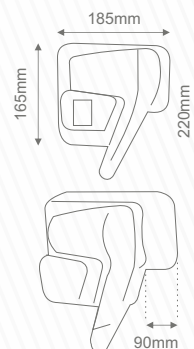

(door-to-door)

WAGA

0,80kg

OBUDOWA

TWORZYWO ABS

BIAŁA

CZARNA

- ✓ dwustopniowa regulacja mocy,
- ✓ podwójne zabezpieczenie przed przegrzaniem,
- ✓ **włącznik naciskowy** (zabezpiecza przed pozostawieniem włączonej suszarki),
- ✓ dodatkowy wyłącznik główny,
- ✓ możliwość montażu **w szufladzie lub na półce**.