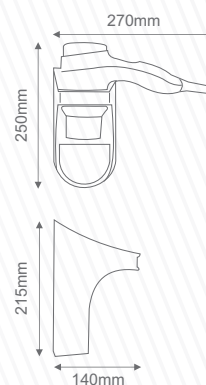

**OBUDOWA**

**TWORZYWO ABS**

**BIAŁA**

- ✓ trzystopniowa regulacja mocy,
- ✓ podwójne zabezpieczenie przed przegrzaniem + dioda podłączenia do sieci,
- ✓ **włącznik naciskowy** (zabezpiecza przed pozostawieniem włączonej suszarki),
- ✓ dodatkowy wyłącznik główny,
- ✓ **chromowane elementy** podkreślają wysoki standard,
- ✓ posiada multifunkcyjne gniazdo do **podłączenia golarki** (230V i 110V),
- ✓ opcjonalnie dostępna dodatkowa **dysza strumieniowa** (dyfuzor).